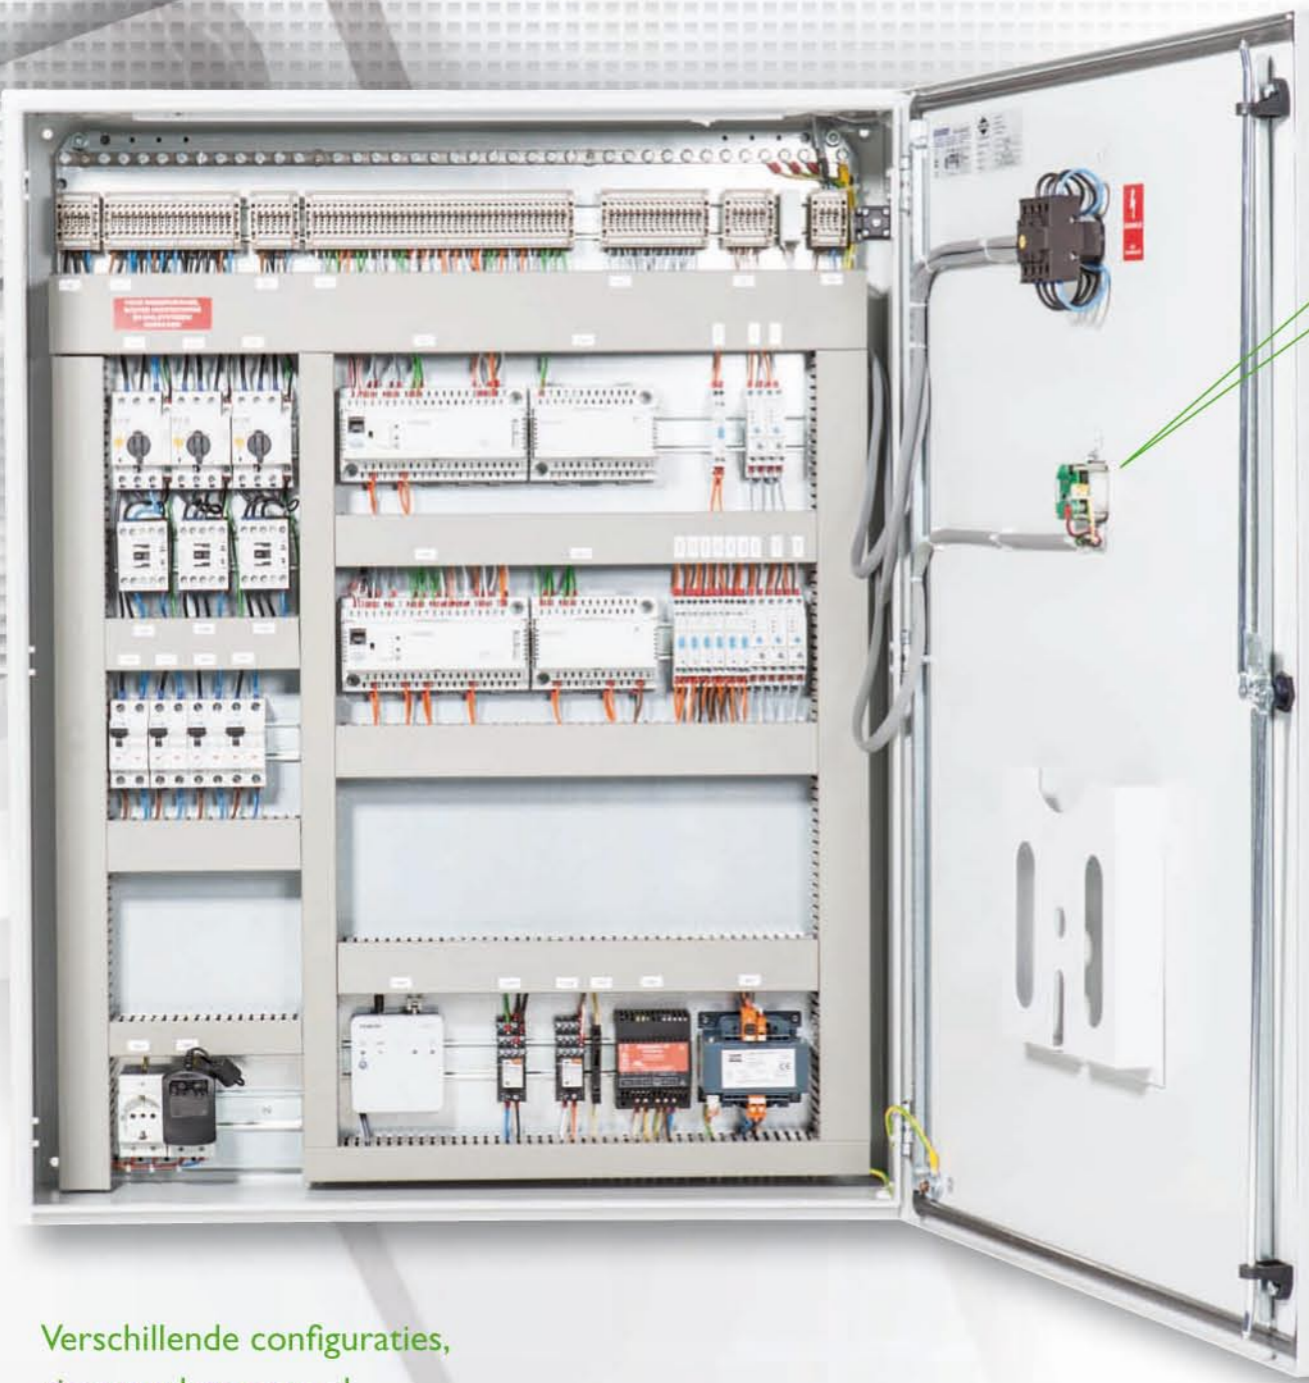

Het gemak van een standaard meet- en regelpaneel

Bepacom maakt het mogelijk eenvoudig / efficiënt / snel

SBP

Standaard Bepacom Paneel

De prijs is opgebouwd uit drie onderdelen:

- Meet- en regelpaneel
- Regelapparatuur
- Veldapparatuur

Touchscreen voor instellingen, uitlezing en bediening.

Standaard oplossingen.

Standaard afstand-beheer voor tablet, smartphone en laptop.

Wordt geleverd met tekeningen en regeltechnische omschrijving.

Voorgeselecteerde veldapparatuur: