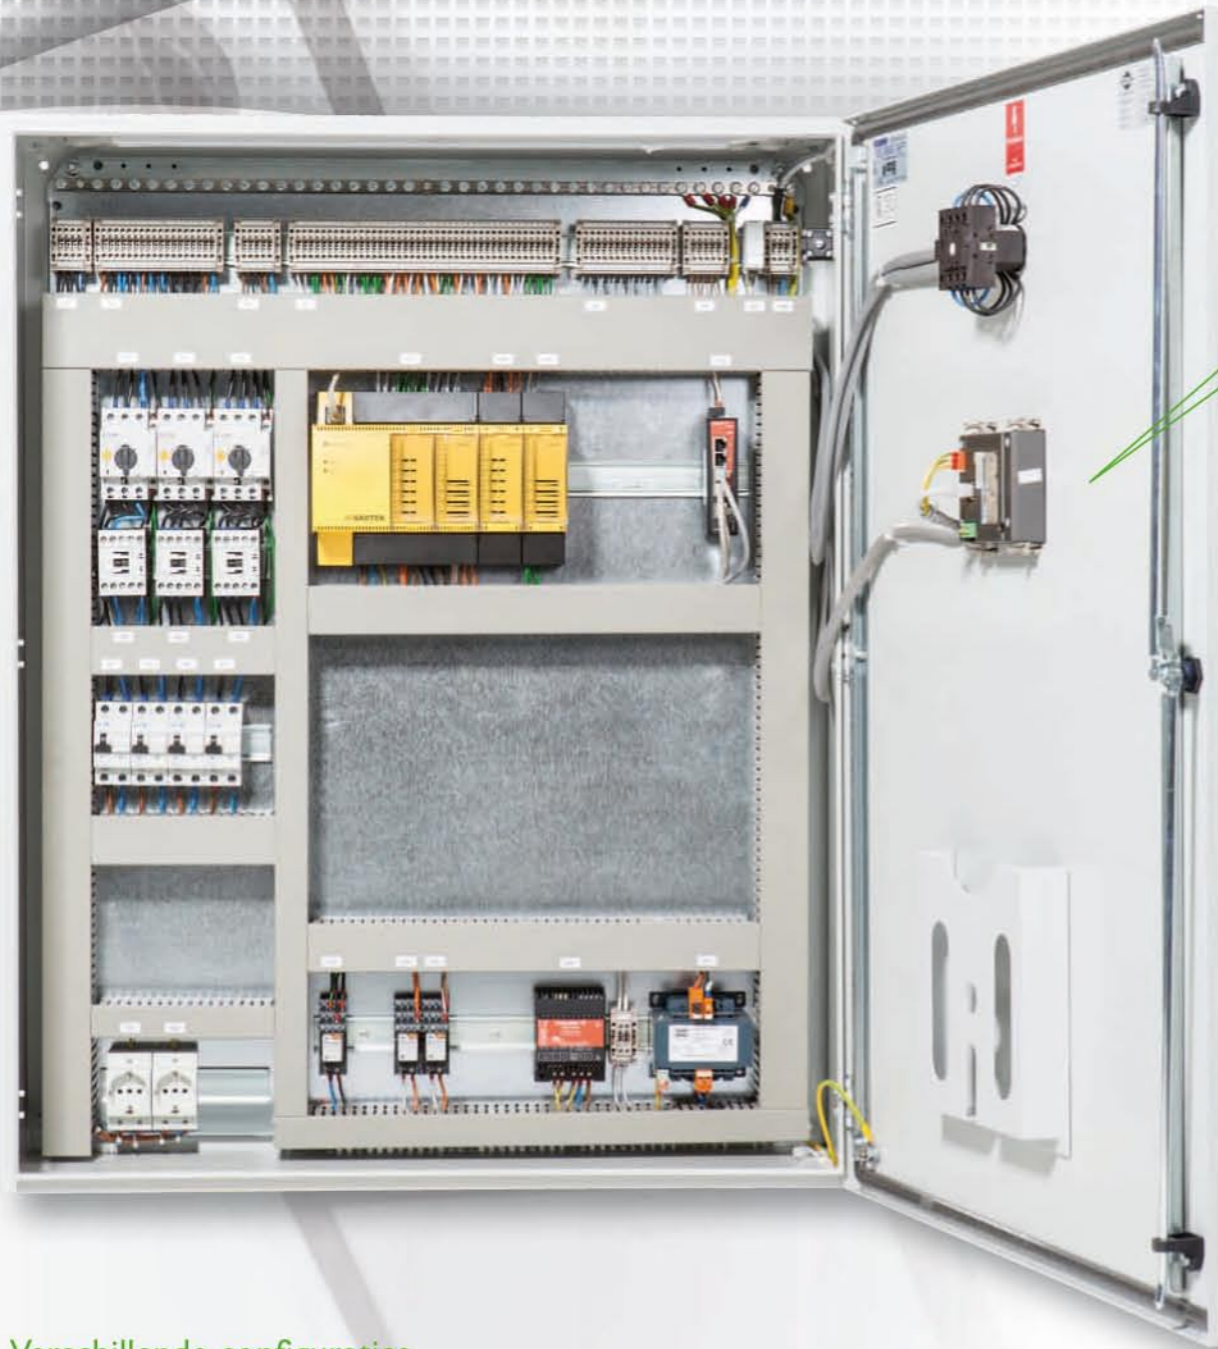

Het gemak van een standaard meet- en regelpaneel

Bepacom maakt het mogelijk eenvoudig / efficiënt / snel

SBP

Standaard Bepacom Paneel

De prijs is opgebouwd uit drie onderdelen:

- Meet- en regelpaneel
- Regelapparatuur
- Veldapparatuur

Touchscreen voor instellingen, uitlezing en bediening.

Standaard oplossingen.

Standaard afstand-beheer voor tablet, smartphone en laptop.

Wordt geleverd met tekeningen en regeltechnische omschrijving.

Voorgeselecteerde veldapparatuur: