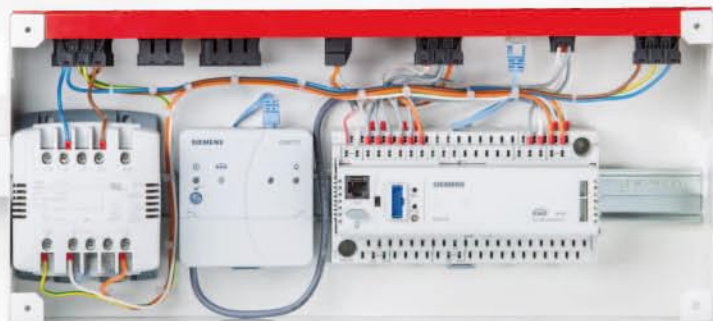

GROTE NAREGELBEHUIZING

- Afmetingen hxbxd / 450 x 200 x 85 mm
- Uitvoering standaard blank aluminium
- Gewicht ledige behuizing +/- 950 gram

OPTIES

- Speciale afmetingen
- Diverse RAL-kleuren
- Connectorplaat met meerdere invoermogelijkheden (bijv. wartels, borstelstrips, door u gewenste connectoren)

De standaard naregelbehuizingen die stekerbaar zijn !

Met de standaard naregelbehuizing monteert u op een eenvoudige manier uw naregeling op de kabelgoot, aan de wand of het plafond. Door deze ook nog stekerbaar uit te voeren kunt u eenvoudig en snel monteren.

Bepacom heeft twee standaard afmetingen naregelbehuizingen waarin de naregelingen van vrijwel alle fabrikanten gemonteerd kunnen worden. Tevens zijn de connectoren geplaatst in een losneembare universele connectorplaat.

Voordelen van de standaard naregelbehuizing:

- Geschikt om op de kabelgoot, aan de wand of het plafond te monteren (universeel)
- Lichtgewicht (aluminium)
- Uitgevoerd met connectoren (eenvoudige montage, minder kans op aansluitfouten)
- Afgeschermde behuizing (minder stofgevoelig)
- Fabrikaat onafhankelijk (o.a. Priva, Siemens, KNX, SAIA, Sauter, Johnson Controls, Honeywell, ABB)
- Snelle levering