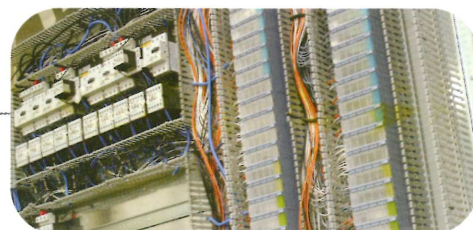

BEPACOM

Renovatie Schakelkasten

Schakelkasten hebben niet het eeuwige leven - zij moeten op den duur gerenoveerd worden. Een vervelende bijkomstigheid, omdat de voorziening tijdelijk wordt uitgeschakeld, met alle nadelige gevolgen van dien.

Bepacom voert op bekwame wijze de renovatie uit en zorgt ervoor dat uw organisatie of bedrijf tijdens de werkzaamheden zo min mogelijk hinder ondervindt.

Renovatie

- opstellen plan van aanpak
- opnemen en het in kaart brengen van de installatie
- ombouwen installatie
- plaatsen en aansluiten nieuwe schakelkast
- afvoer oude schakelkast