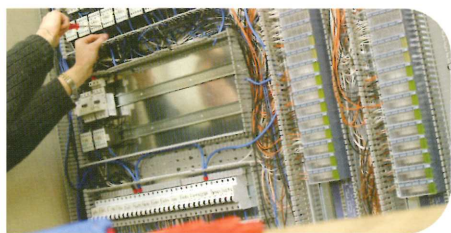

BEPACOM

Renovatie Schakelkasten

Schakelkasten hebben niet het eeuwige leven - zij moeten op den duur gerenoveerd worden. Een vervelende bijkomstigheid, omdat de voorziening tijdelijk wordt uitgeschakeld, met alle nadelige gevolgen van dien.

Bepacom voert op bekwame wijze de renovatie uit en zorgt ervoor dat uw organisatie of bedrijf tijdens de werkzaamheden zo min mogelijk hinder ondervindt.

Renovatie

- opstellen plan van aanpak
- opnemen en het in kaart brengen van de installatie
- ombouwen installatie
- plaatsen en aansluiten nieuwe schakelkast
- afvoer oude schakelkast