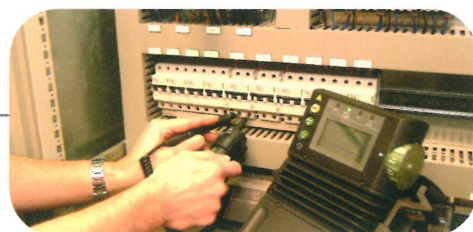

besturingstechniek

BEPACOM BV

Spitsstraat 29 | 8102 HW Raalte | Postbus 33 | 8100 AA Raalte
t: 0572-363368 | f: 0572-363367 | info@bepacom.nl | www.bepacom.nl

BEPACOM

NEN 3140

De NEN 3140 is een elektrotechnische norm die het gebruik van arbeidsmiddelen en elektrotechnische installaties regelt. De elektrotechnische veiligheidsinspecties worden uitgevoerd conform de norm NEN-EN50110 en NEN 3140.

De NEN 3140 houdt het volgende in:

- periodieke controle van alle elektrische installaties;
- periodieke controle van elektrisch handgereedschap.

Bepacom heeft gecertificeerde medewerkers en voert deze controles uit.

Periodieke controle installatie

Deze controle omvat een functionele controle en een inspectie van de installatie.

Het volgende wordt gerealiseerd:

- opstellen van een plan van aanpak
- meten en beproeven
- controleren van tekeningen
- registreren van bevindingen
- visueel controleren van de installatie
- geven van toelichting aan beheerder

Periodieke controle handgereedschap

Deze controle omvat de volgende onderdelen:

- visuele controle
- beslissen over goed- of afkeur
- meten en beproeven
- inspectieperiode registreren
- meetwaarden registreren

De periodieke controle van het handgereedschap verrichten wij in onze werkplaats of desgewenst op locatie.

Prijs en kwaliteit

Bepacom voert deze werkzaamheden op deskundige wijze voor u uit.

De prijs wordt vooraf met u besproken en vastgesteld.

BEPACOM controleert, regelt en beheert tot in detail

Test Certificaat

Adres: Bepacom BV
Adres: Spitsstraat 29
Postcode: 8102HW
Plaats: Raalte

Test instrument: NEN3140
MKA: SECUTEST
Type: SECUTEST
Sensitiviteit: M SECUTEST

Parameter	Waarde	Eenheid	Limiet
Spanning	230	V	
Stroom	4,7	A	
Wattage	1100	W	
Maximaal ID	SECUTEST	Beveiliging	
Maximaal ID	SECUTEST	Beveiliging	
Maximaal ID	SECUTEST	Beveiliging	
Maximaal ID	SECUTEST	Beveiliging	

Visuele controle: Overgevoerd

Meting: Overgevoerd